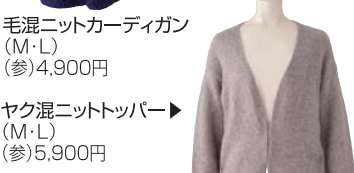

ノーカラーダウンジャケット (40)

リップ切替▶ ニットワンピース (40)

ボーダー配色セーター (40)

ノーカラーニットカーディガン (40)

レディースアパレル均一バーゲン

◀裏ボアプリントトレーナー (M・L) (参)2,400円

◀裏ボアクルーネックトレーナー (M) (参)1,980円

毛混ニットカーディガン (M・L) (参)4,900円

◀ラム入りデザインニット (M・L) (参)4,900円

①ヤク混ハイネックセーター ②ヤク混デザインセーター (各M・L) (参)各7,900円

◀マイクロフリースボンディングノーカラー (M・L) (参)1,980円

◀ヤク混ニットトッパー (M・L) (参)5,900円

レディースデザインコートセール

◀シームレスダウンジャケット (M・L) (参)12,800円

◀ナイロン▶ダウンジャケット (M) (参)12,800円

◀フェイクモッサ▶ステンカラーコート (フリー) (参)11,800円

◀フェイクモッサビックカラーコート (フリー) (参)11,800円

6F インポートブランド特集

◀ショルダーバッグ 52020003 (BLACK) (15.5×21.5×4.5cm) (輸)58,000円

◀ショルダーバッグ 53020084U (BLACK) (18×9.5×3.5cm) (輸)89,000円

◀折財布 51010018 (BLACK) (9×11×3.5cm) (輸)53,000円